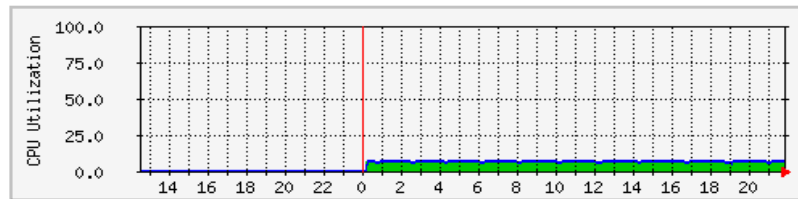

UBLink Radius Server 管理介面

出廠預設管理IP-> <http://192.168.254.168:250> 帳號: admin 密碼: adminpw

CPU 負載流量圖

記憶體使用流量圖

網路負載流量圖