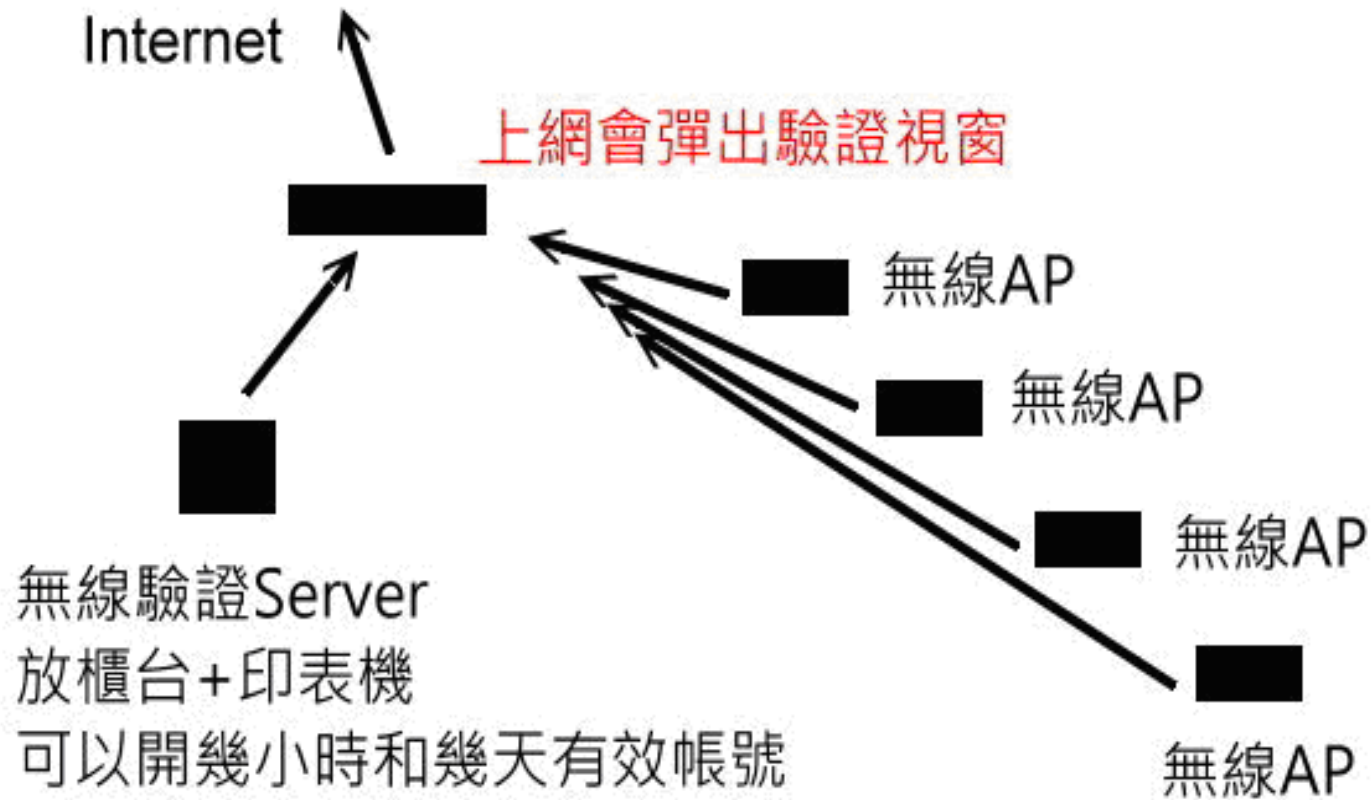

系統架構圖

有線無線網路驗證伺服器