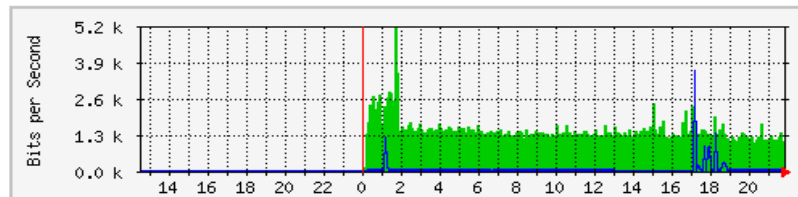

UBLink Radius Server 管理介面

出廠預設管理IP-> <http://192.168.254.168:250> 帳號: admin 密碼: adminpw

CPU 負載流量圖

記憶體使用流量圖

網路負載流量圖

管理員與次管理員新增, 刪除, 修改

系統管理 >> 管理員密碼

原始密碼