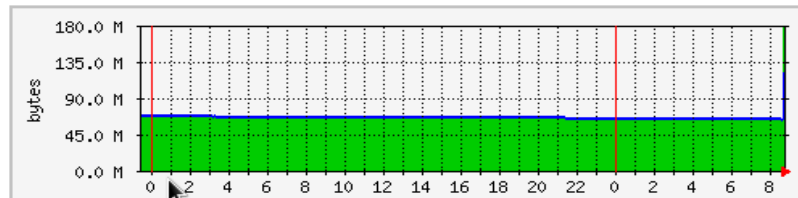

UBLink Radius Server 管理介面

出廠預設管理IP-> <http://192.168.254.168:250> 帳號: admin 密碼: adminpw

CPU 負載流量圖

記憶體使用流量圖

網路負載流量圖

管理員與次管理員新增, 刪除, 修改

系統管理 >> 管理員密碼

原始密碼